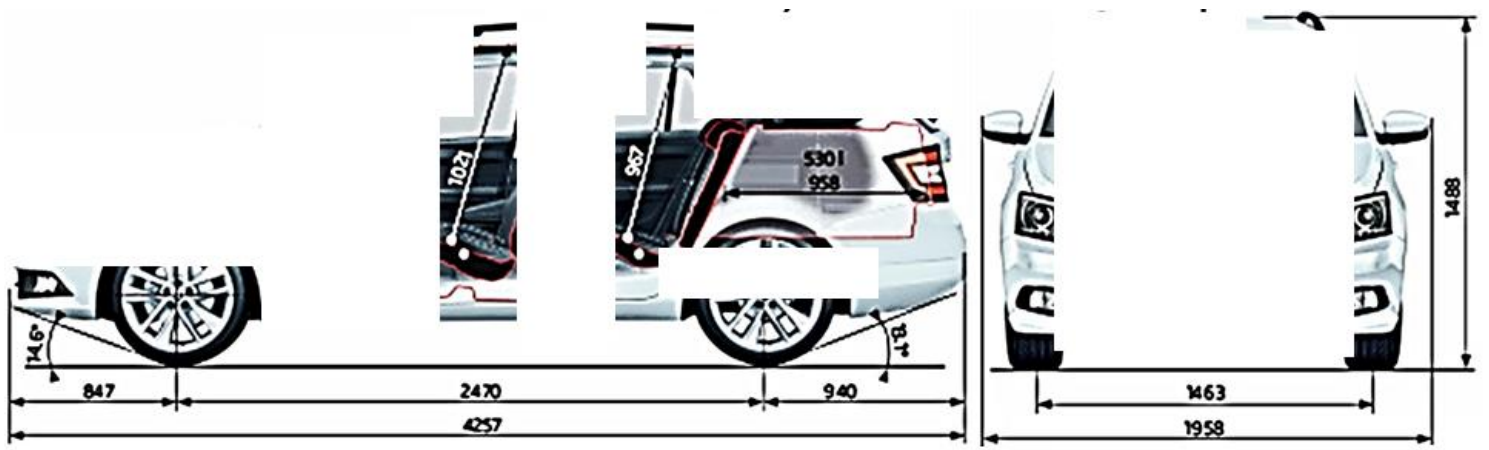

fabia combi

rapid spaceback

LPG

ŠKODA Citigo	ŠKODA Fabia	ŠKODA Rapid	ŠKODA Octavia
1.0 MPI/44 kW (60 KM)	1.0 MPI/44 kW (60KM)	1.2 TSI/66 kW (90 KM)	1.0 TSI/ 85 kW (115 KM)
1.0 MPI/55 kW (75 KM)	1.0 MPI/55 kW (75 KM)	1.2 TSI/81 kW (110 KM)	1.4 TSI/ 110 kW (150 KM)
	1.0 TSI/70kW (95 KM)	1.0 TSI/70 kW (95 KM)	
	1.0 TSI/81kW (110 KM)	1.0 TSI/81 kW (110 KM)	
	1.2 TSI/66 kW (90 KM)		