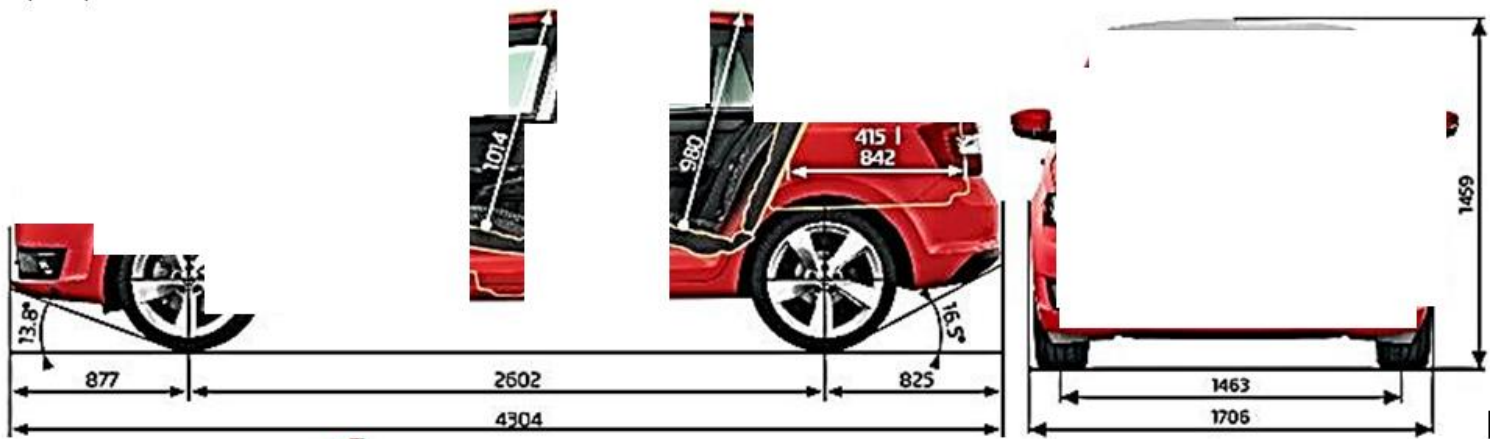

fabia combi

rapid spaceback

LPG

ŠKODA Citigo	ŠKODA Fabia	ŠKODA Rapid	ŠKODA Octavia
1.0 MPI/44 kW (60 KM)	1.0 MPI/44 kW (60KM)	1.2 TSI/66 kW (90 KM)	1.0 TSI/ 85 kW (115 KM)
1.0 MPI/55 kW (75 KM)	1.0 MPI/55 kW (75 KM)	1.2 TSI/81 kW (110 KM)	1.4 TSI/ 110 kW (150 KM)
	1.0 TSI/70kW (95 KM)	1.0 TSI/70 kW (95 KM)	
	1.0 TSI/81kW (110 KM)	1.0 TSI/81 kW (110 KM)	
	1.2 TSI/66 kW (90 KM)		