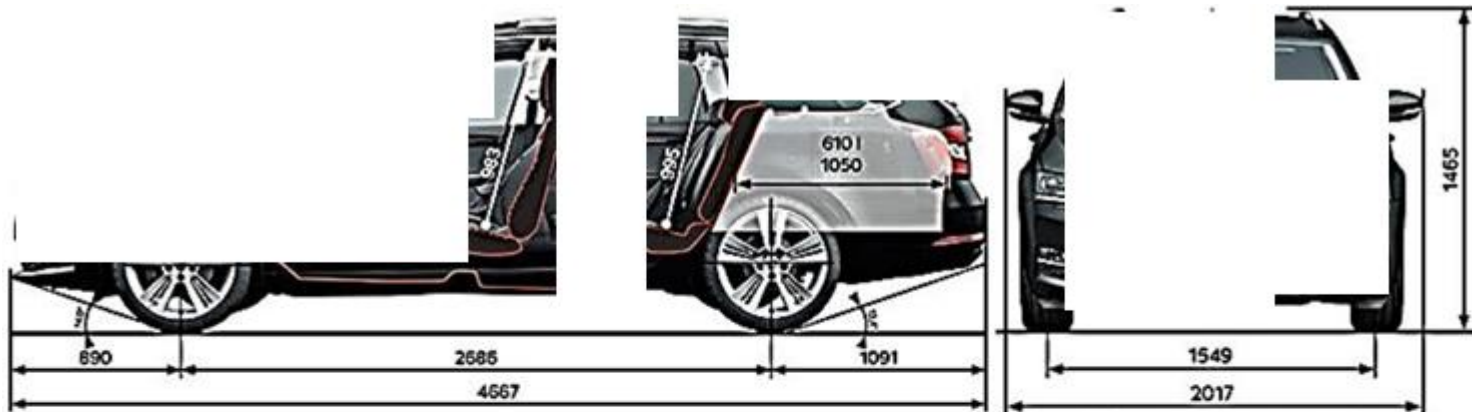

fabia combi

rapid spaceback

LPG

ŠKODA Citigo	ŠKODA Fabia	ŠKODA Rapid	ŠKODA Octavia
1.0 MPI/44 kW (60 KM)	1.0 MPI/44 kW (60KM)	1.2 TSI/66 kW (90 KM)	1.0 TSI/ 85 kW (115 KM)
1.0 MPI/55 kW (75 KM)	1.0 MPI/55 kW (75 KM)	1.2 TSI/81 kW (110 KM)	1.4 TSI/ 110 kW (150 KM)
	1.0 TSI/70kW (95 KM)	1.0 TSI/70 kW (95 KM)	
	1.0 TSI/81kW (110 KM)	1.0 TSI/81 kW (110 KM)	
	1.2 TSI/66 kW (90 KM)		