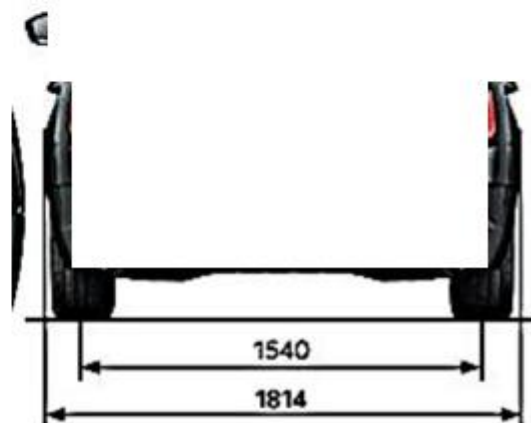

fabia combi

rapid spaceback

LPG

ŠKODA Citigo	ŠKODA Fabia	ŠKODA Rapid	ŠKODA Octavia
1.0 MPI/44 kW (60 KM)	1.0 MPI/44 kW (60KM)	1.2 TSI/66 kW (90 KM)	1.0 TSI/ 85 kW (115 KM)
1.0 MPI/55 kW (75 KM)	1.0 MPI/55 kW (75 KM)	1.2 TSI/81 kW (110 KM)	1.4 TSI/ 110 kW (150 KM)
	1.0 TSI/70kW (95 KM)	1.0 TSI/70 kW (95 KM)	
	1.0 TSI/81kW (110 KM)	1.0 TSI/81 kW (110 KM)	
	1.2 TSI/66 kW (90 KM)		